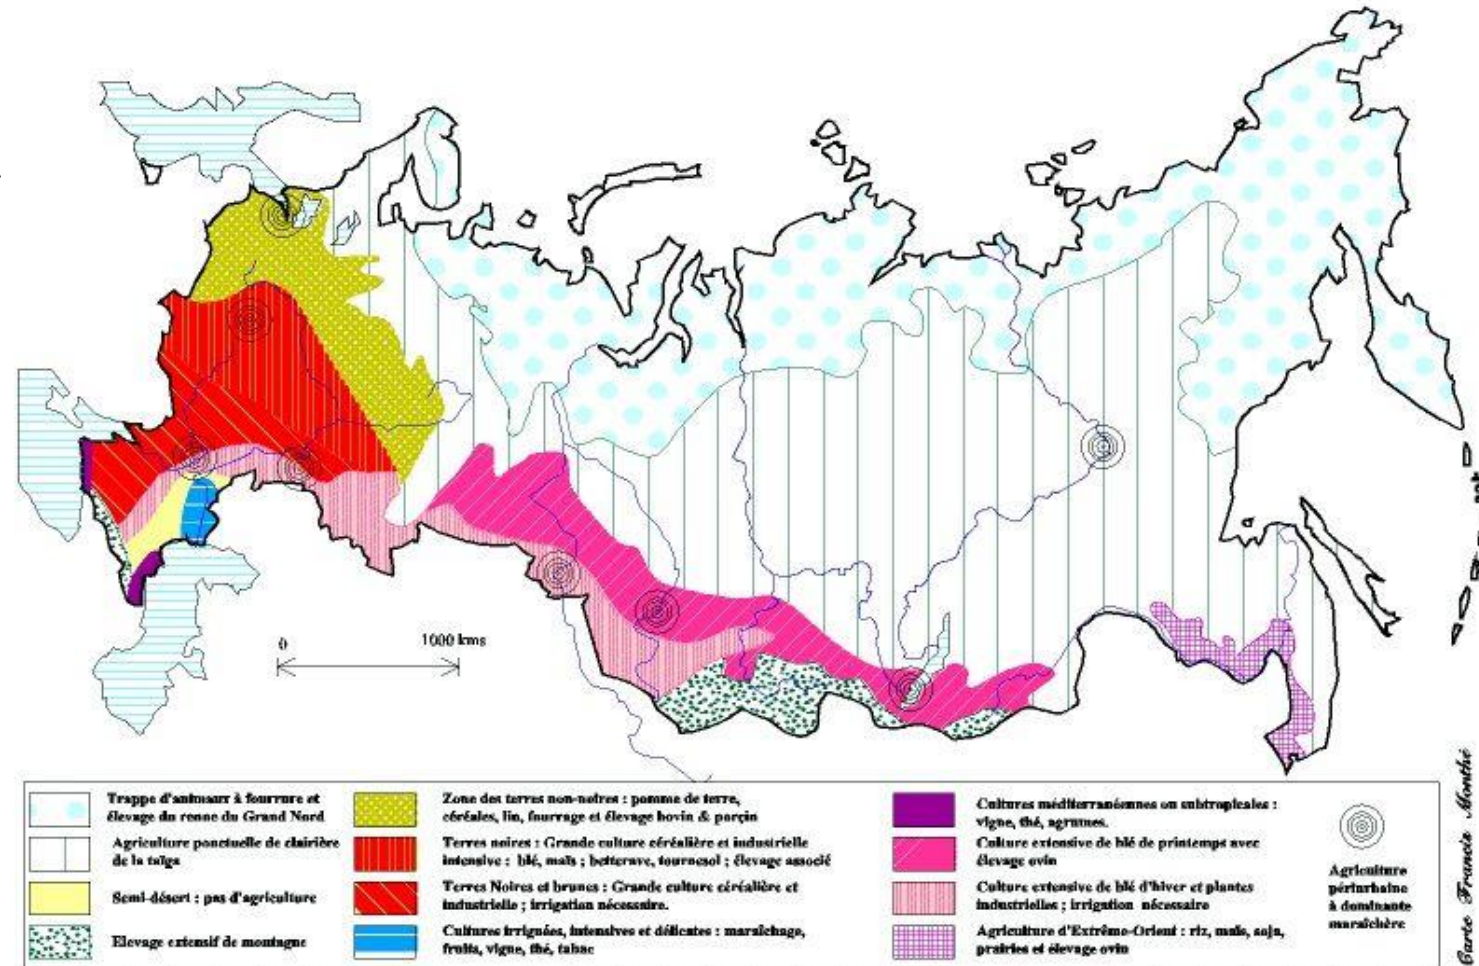

Les terres Noires

En rouge
les bonnes terres noires du
Kouban
et de Russie européenne

En mauve les terres
de Sibérie

LA MISE EN VALEUR AGRICOLE DE L'ESPACE RUSSE

Carte Francis Monthe